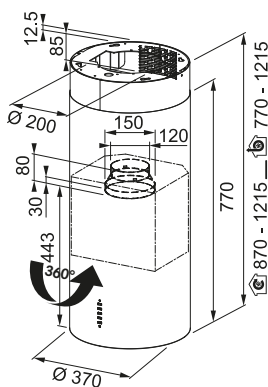

Modèle
Tube Plus

Exécution
Lisse
Noir mat
Blanc mat

Largeur	N° art.	Hors TVA	TVA incl.
> 37 <	FTUPLUS3707IXS	€ 715,00	€ 866,15
> 37 <	FTUPLUS3707IBK	€ 780,00	€ 944,80
> 37 <	FTUPLUS3707IWH	€ 780,00	€ 944,80

Prix de vente indicatifs, TVA 21% et taxe récupe de € 1 incluse

- **Hotte filot** ø 370 mm
- Extérieur lisse, noir mat ou blanc mat
- Panneau lisse, noir mat ou blanc mat
- Aspiration périphérique
- 3 vitesses et intensive
- Commande à boutons 'soft touch'
- Filtrés métalliques lavables
- Diamètre de sortie **ø 150 mm**
  (l'utilisation de réductions diminue la capacité de la hotte)

Puissance d'aspiration selon DIN IEC 61591

Min. **290 m³/h**

Max. **570 m³/h**

Int. **670 m³/h**

Niveau sonore selon DIN EN 60704-3

Min. **52 dB(A)**

Max. **66 dB(A)**

Pression max. **453 Pa**

Puissance du moteur max. **255 W**

Eclairage LED, variateur **2 x 1 W**