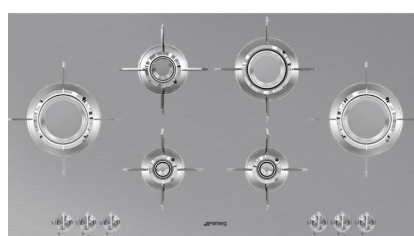

PXL6106 €2549,00

100 cm, Rechte rand, Inox, 6 gasbranders, 13 100 W, Inox Titanium pottendragers, Aardgas/butaan/propaan sproeiers meegeleverd

100 cm, Bord droit, Inox, 6 brûleurs, 13 100 W, Grilles en inox Titanium, Injecteurs gaz naturel/butane/propane en dotation