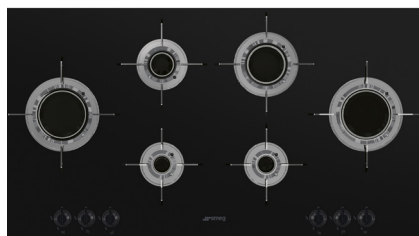

80 cm, Bord droit, 4 zones induction avec booster, 2 multizones, Intuitive slider, **extraction automatique**, A+++, 750m³/h, 65 dB(A), 7545 W, finition cuivre

Meer info en accessoires op pagina 58-59
Plus d'infos et accessoires à la page 58-59

NEW

SIM6964R €2199,00

90 cm, Rechte rand, 6 inductiezones met dubbele booster, 3 Multizones, Slider bediening, AutoVent 2.0, 11 100 W

90 cm, Bord droit, 6 zones induction avec double booster, 3 Multizones, Commande Slider, AutoVent 2.0, 11 100 W

NEW

SIM6864R €1599,00

80 cm, Rechte rand, 6 inductiezones met dubbele booster, 3 Multizones, Slider bediening, AutoVent 2.0, 11 100 W

80 cm, Bord droit, 6 zones induction avec double booster, 3 Multizones, Commande Slider, AutoVent 2.0, 11 100 W

PVL6106CN €2329,00

100 cm, Rechte rand, Zwart glas, 6 gasbranders, 13 100 W, Inox Titanium pottendragers, Aardgas/butaan/propaan sproeiers meegeleverd

100 cm, Bord droit, Verre noir, 6 brûleurs, 13 100 W, Grilles en inox Titanium, Injecteurs gaz naturel/butane/propane en dotation