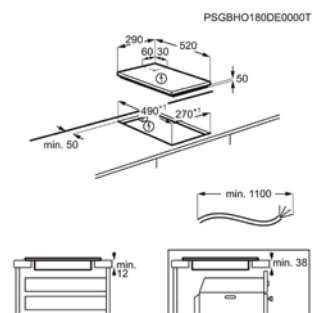

Dim. (LxP) en mm 590x520

Niche (HxLxP) en mm 48x560x490

Valeur de raccordement (W) 6900

Voltage (V) 220-240V / 400V2N

Longueur de cordon (m) 1.5

Valeur de raccordement au gaz (W)

## TABLE DE CUISSON À INDUCTION IKB32300CB

Going € 679,99 | Domino

- › Table de cuisson à induction
- › Convient pour encastrement standard, pas pour installation affleurante
- › Zone avant M : 1800 / 2500W / 180mm
- › Zone arrière M : 1800 / 2500W / 180mm
- › Fonction booster
- › Fonction Pause
- › Détection de casserole
- › Indication de chaleur résiduelle
- › Fonction sécurité enfants
- › Signal acoustique avec option SoundOff
- › OptiFix™: pour une installation aisée
- › Touche de verrouillage

Dim. (LxP) en mm 290x520

Niche (HxLxP) en mm 44x270x490

Valeur de raccordement (W) 3650

Voltage (V) 220-240

Longueur de cordon (m) 1.1

Valeur de raccordement au gaz (W)

Dim. (LxP) en mm 780x520

Niche (HxLxP) en mm 38x750x490

Valeur de raccordement (W) 7350

Voltage (V) 220-240V / 400V2N

Longueur de cordon (m) 1.5

Valeur de raccordement au gaz (W)