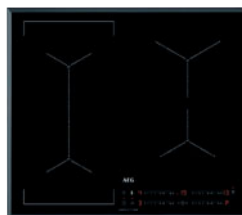

INDUCTION
58 - 59 CM

MAXISENSE®

IKE64471FB

SENSEBOIL® MAXISENSE®

IAE64421FB

MAXISENSE®

IKE64450FB

MaxiSense®	✓	✓	✓
Cuisson assistée		SenseBoil	
Zones flexibles	FlexiBridge	Fonction Bridge	2 fonctions Bridge
PowerSlide	✓		
Zone extra large			
Commande	à glissières tactiles	à glissières tactiles	à glissières tactiles
Zone avant gauche	2300 - 3200 W / 220 mm	2300 / 3200 W / 210 mm	2300 - 3200 W / 180 - 210 mm
Zone arrière gauche	2300 - 3200 W / 220 mm	2300 / 3200 W / 210 mm	2300 - 3200 W / 180 - 210 mm
Zone(s) centrale(s)			
Zone avant droite	1400 - 2500 W / 145 mm	1400 / 2500 W / 145 mm	2300 - 3200 W / 180 - 210 mm
Zone arrière droite	1800 - 2800 W / 180 mm	1800 / 2800 W / 180 mm	2300 - 3200 W / 180 - 210 mm
Fonction booster	✓	✓	✓
Couleur / finition	noir / bords biseautés	noir / bords biseautés	noir / bords biseautés
Valeur de raccordement	7350 W - 2-fases, 230 V	7350 W - 2-fases, 230 V	7350 W - 2-fases, 230 V
Dimensions d'encastrement (hxlxp)	44 x 560 x 490 mm	44 x 560 x 490 mm	44 x 560 x 490 mm
Profondeur minimale du plan de travail	seulement 1,2 cm / 2,8 cm au-dessus d'un four	seulement 1,2 cm / 2,8 cm au-dessus d'un four	seulement 1,2 cm / 2,8 cm au-dessus d'un four
	€ 1099,99	€ 999,99	€ 899,99