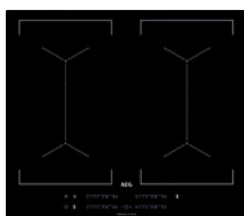

INDUCTION
58 - 59 CM

MAXISENSE®

IKE64471FB

SENSEBOIL® MAXISENSE®

IAE64421FB

MAXISENSE®

IKE64450FB

MaxiSense®	✓	✓	✓
Cuisson assistée		SenseBoil	
Zones flexibles	FlexiBridge	Fonction Bridge	2 fonctions Bridge
PowerSlide	✓		
Zone extra large			
Commande	à glissières tactiles	à glissières tactiles	à glissières tactiles
Zone avant gauche	2300 - 3200 W / 220 mm	2300 / 3200 W / 210 mm	2300 - 3200 W / 180 - 210 mm
Zone arrière gauche	2300 - 3200 W / 220 mm	2300 / 3200 W / 210 mm	2300 - 3200 W / 180 - 210 mm
Zone(s) centrale(s)			
Zone avant droite	1400 - 2500 W / 145 mm	1400 / 2500 W / 145 mm	2300 - 3200 W / 180 - 210 mm
Zone arrière droite	1800 - 2800 W / 180 mm	1800 / 2800 W / 180 mm	2300 - 3200 W / 180 - 210 mm
Fonction booster	✓	✓	✓
Couleur / finition	noir / bords biseautés	noir / bords biseautés	noir / bords biseautés
Valeur de raccordement	7350 W - 2-fases, 230 V	7350 W - 2-fases, 230 V	7350 W - 2-fases, 230 V
Dimensions d'encastrement (hxlxp)	44 x 560 x 490 mm	44 x 560 x 490 mm	44 x 560 x 490 mm
Profondeur minimale du plan de travail	seulement 1,2 cm / 2,8 cm au-dessus d'un four	seulement 1,2 cm / 2,8 cm au-dessus d'un four	seulement 1,2 cm / 2,8 cm au-dessus d'un four
	€ 1099,99	€ 999,99	€ 899,99